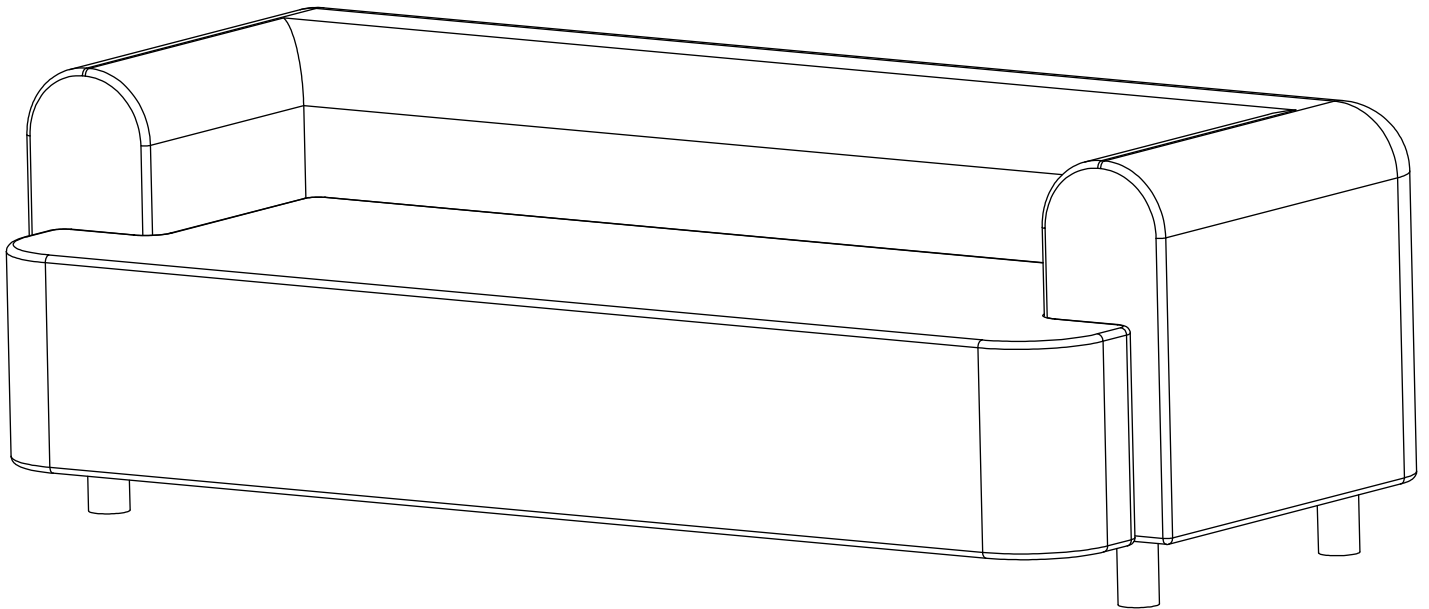

SOFÁ PORKY

MANUAL DE MONTAGEM

Veromobili

MADE IN BRAZIL
www.veromobili.com.br

AGRADECEMOS POR TER ESCOLHIDO A VERO!
ESPERAMOS QUE ESSE MANUAL TE AUXILIE A MONTAR O SEU MÓVEL!

INSTRUÇÕES PARA MONTAGEM

Identifique as peças antes de iniciar a montagem

Rosqueie os pés

PESO MÁX.
SOFÁ
270KG*

* PESO DISTRIBUÍDO UNIFORMEMENTE ENTRE A SUPERFÍCIE
RESPEITE O LIMITE DE PESO INDICADO